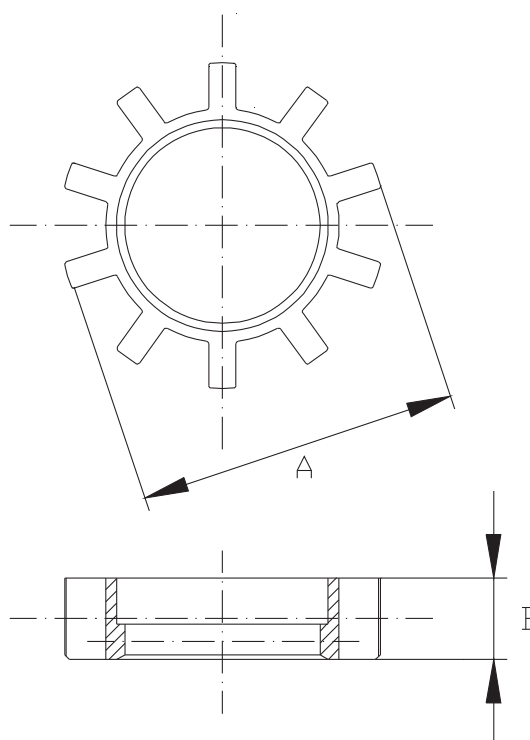

INSERTO ELASTICO

CODICE	A	B
IRZ2	67,00	16,00
IRZ5	80,00	20,00
IRZ10	93,00	20,00
IRZ20	120,00	28,00
IRZ30	134,00	33,00

Nota:
IRZ2, IRZ5 = 8 punte
IRZ10, IRZ20, IRZ30 = 10 punte

Materiale: gomma
Durezza: Sh A 80B