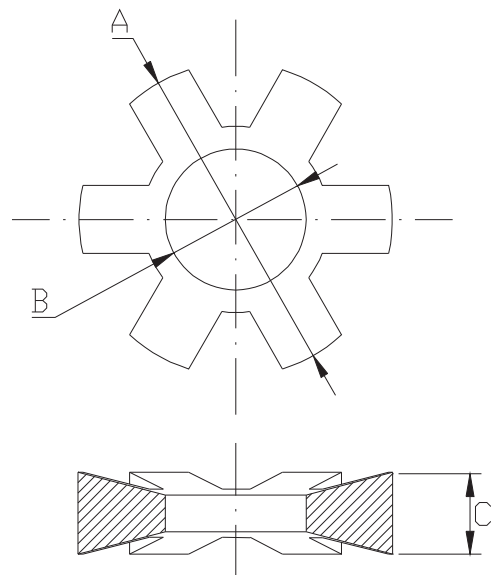

INSERTO ELASTICO

CODICE	A	B	C	SERIE
IRE/40/S	39,80	15,00	11,80	1
IRE/70/S	69,00	28,00	17,50	1
IRE/85/S	82,80	38,50	24,50	1
IRE/100/S	97,50	43,20	28,20	1
IRE/120/S	118,50	54,00	34,00	1

Nota: 6 punte per tutte le grandezze

Materiale: gomma
Durezza: Sh A 80B