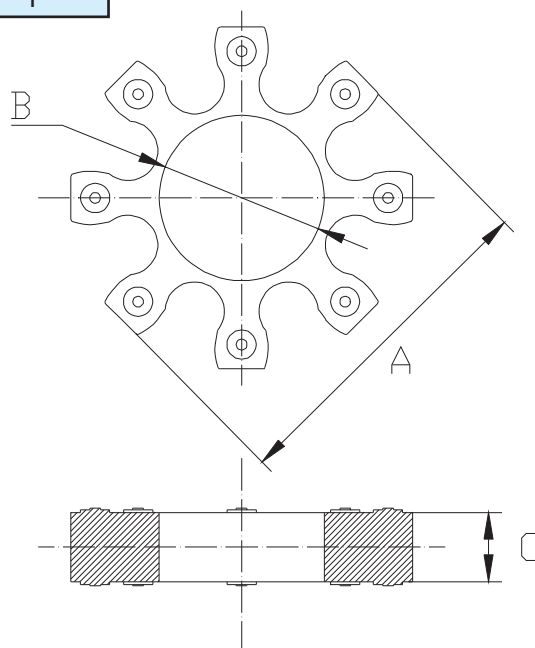

INSERTO ELASTICO

CODICE	A	B	C	SERIE
IR/R42	42,00	20,00	12,00	1
IR/R62	60,00	28,00	15,00	1
IR/R82	79,00	31,00	17,00	1
IR/R103	100,00	42,00	21,00	1
IR/R132	130,00	63,00	26,00	1

Nota:

IR/R42 = 6 punte

IR/R62, IR/R82, IR/R103, IR/R132 = 8 punte

Materiale: gomma
Durezza: Sh A 80B