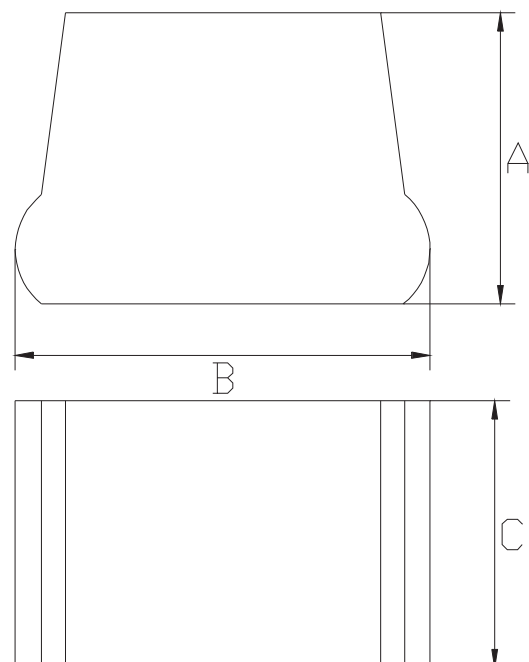

INSERTO ELASTICO

CODICE	A	B	C
IR/BT200	20,00	29,80	23,00
IR/BT300	23,00	33,80	25,00

Materiale: gomma
Durezza: Sh A 80B